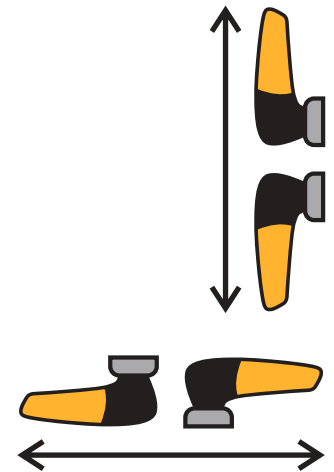

VEGA

360° ORIENTABLE LED FLASHING LAMP

FIX LIGHT OR FLASHING LIGHT SELECTABLE

12-24 VAC-VDC

IP44

Small, with a futuristic design.
Ideal for garage doors and gates.

The internal PCB can rotate to adjust the flashing orientation.

CODE
LMPVL5TN

MADE IN ITALY

tecnoautomation.com

WITH YOUR LOGO
minimum order 200 pieces.

VEGA

LAMPEGGIATORE LED ORIENTABILE A 360°

LUCE FISSA O LAMPEGGIANTE SELEZIONABILI

12-24 VAC-VDC

IP44

Piccolo e dal design futuristico.

Ideale per serrande e cancelli.

Lo schedino interno
può ruotare per
orientare il
lampeggio.

CODICE
LMPVL5TN

MADE IN ITALY

tecnoautomazione.com

CON IL TUO LOGO
ordine minimo 200 pezzi.