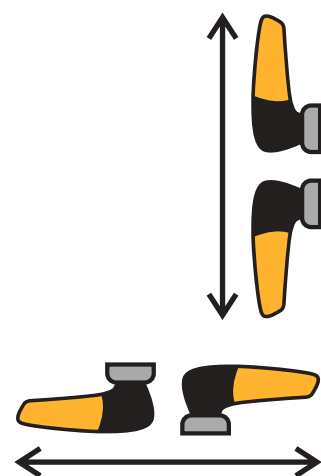

VEGA

360° ORIENTABLE LED FLASHING LAMP

FIX LIGHT OR FLASHING LIGHT SELECTABLE

12-24 VAC-VDC

IP44

Small, with a futuristic design.
Ideal for garage doors and gates.

The internal PCB can rotate to adjust the flashing orientation.

CODE
LMPVL5TN

MADE IN ITALY

tecnoautomation.com

WITH YOUR LOGO
minimum order 200 pieces.

VEGA

LAMPEGGIATORE LED ORIENTABILE A 360°

LUCE FISSA O LAMPEGGIANTE SELEZIONABILI

12-24 VAC-VDC

IP44

Piccolo e dal design futuristico.

Ideale per serrande e cancelli.

Lo schedino interno
può ruotare per
orientare il
lampeggio.

CODICE
LMPVL5TN

MADE IN ITALY

tecnoautomazione.com

CON IL TUO LOGO
ordine minimo 200 pezzi.