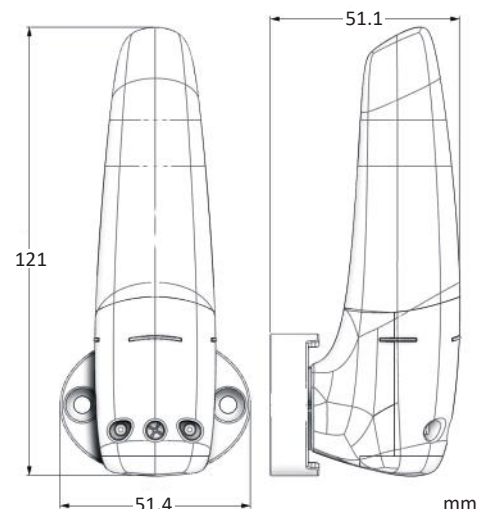

VEGA

360° ORIENTABLE LED FLASHING LAMP

FIX LIGHT OR FLASHING LIGHT SELECTABLE

12-24 VAC-VDC

IP44

Small, with a futuristic design.
Ideal for garage doors and gates.

The internal PCB can rotate to adjust the flashing orientation.

CODE
LMPVL5TN

MADE IN ITALY

tecnoautomation.com

WITH YOUR LOGO
minimum order 200 pieces.

VEGA

LAMPEGGIATORE LED ORIENTABILE A 360°

LUCE FISSA O LAMPEGGIANTE SELEZIONABILI

12-24 VAC-VDC

IP44

Piccolo e dal design futuristico.

Ideale per serrande e cancelli.

Lo schedino interno
può ruotare per
orientare il
lampeggio.

CODICE
LMPVL5TN

MADE IN ITALY

tecnoautomazione.com

CON IL TUO LOGO
ordine minimo 200 pezzi.