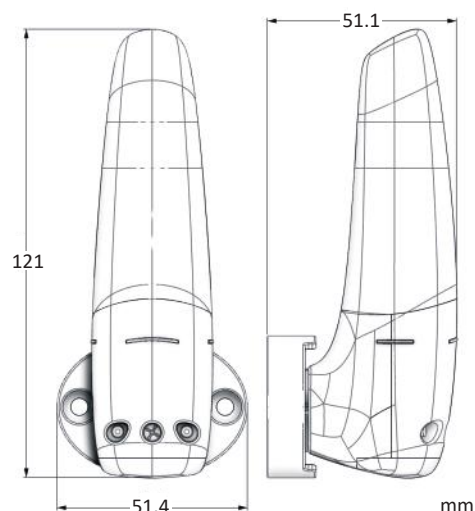

CODE
LMPVL5TN

MADE IN ITALY

tecnoautomation.com

WITH YOUR LOGO
minimum order 200 pieces.

VEGA

LAMPEGGIATORE LED ORIENTABILE A 360°

LUCE FISSA O LAMPEGGIANTE SELEZIONABILI

12-24 VAC-VDC

IP44

Piccolo e dal design futuristico.

Ideale per serrande e cancelli.

Lo schedino interno
può ruotare per
orientare il
lampeggio.

CODICE
LMPVL5TN

MADE IN ITALY

tecnoautomazione.com

CON IL TUO LOGO
ordine minimo 200 pezzi.